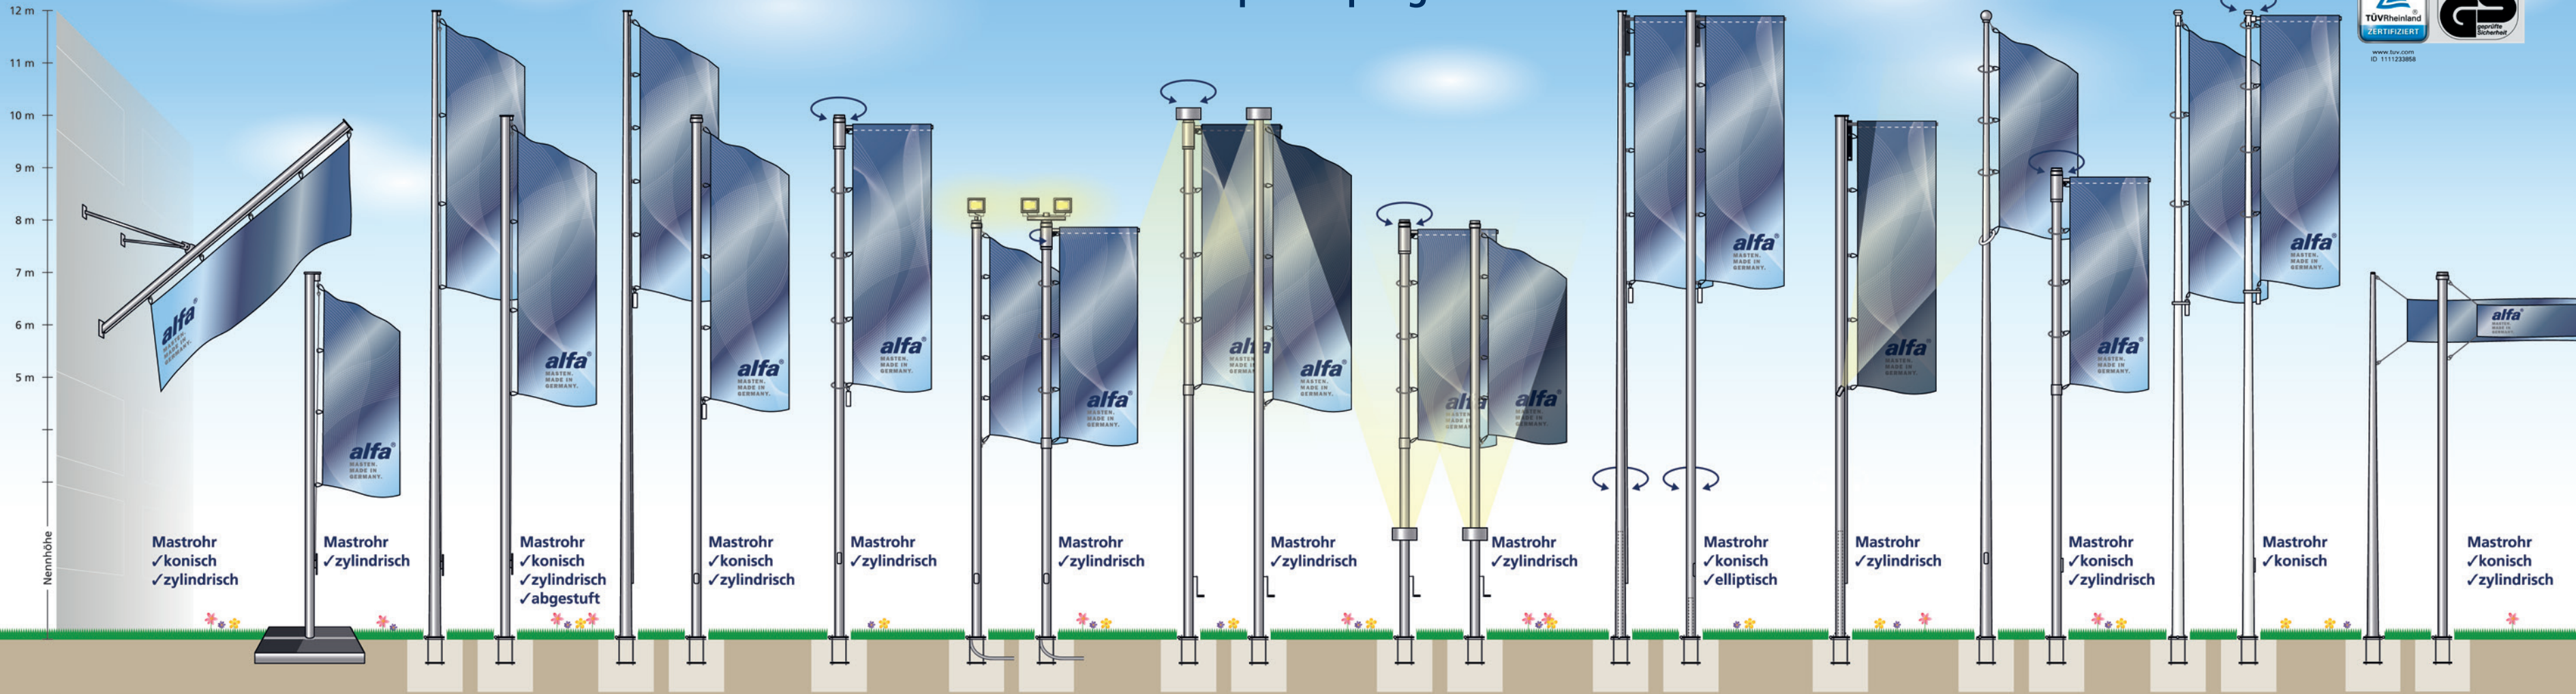

Das alfa® Spitzenprogramm

Fahnenhalterungen für Fassadenmontage⁴⁾

Mobilsysteme⁴⁾ Mobilkonsole³⁾ Auto-/LKW-FüÙe

Fahnenmasten mit Standard-Hissvorrichtung

alfa® S75¹⁾
alfa® S90¹⁾
alfa® S100¹⁾
alfa® Z75²⁾
alfa® Z90²⁾
alfa® Z100
alfa® K
alfa® Z-BY
alfa® K-BY

Fahnenmasten mit Innenseilführung

alfa® Z175²⁾/75K
alfa® Z190/90K
alfa® Z1100/100K
alfa® KI
alfa® KIK

Fahnenmasten mit Innenseilführung und Drehausleger 360°

alfa® ZA75²⁾/75K
alfa® ZA90/90K
alfa® ZA90/ZA90K FlagReturn⁴⁾
alfa® ZA100/100K
alfa® ZA100/ZA100K FlagReturn⁴⁾
alfa® ZD75²⁾
alfa® ZD90²⁾
alfa® ZD100

Fahnenmasten mit LED-Flutern für Platzbeleuchtung⁴⁾

alfa® ZA100 Kombi
alfa® ZA100K Kombi
alfa® ZI100 Kombi
alfa® ZI100K Kombi

Fahnenmasten mit Innenseilführung, Drehausleger und Topstrahler⁴⁾

alfa® FlagLight ZA100K-Top
alfa® FlagLight ZI100K-Top

Fahnenmasten aus GfK⁴⁾

alfa® GfK-KSH
alfa® GfK-KIT
alfa® GfK-KIK
alfa® GfK-KA
alfa® GfK-KAT
alfa® GfK-KAK

Transparentmasten⁴⁾

alfa® TMZ100
alfa® TMZ100-SFS
alfa® TMZ100-KHV
alfa® TMK
alfa® TMK-HV

1) Serienmäßig: Stecksystem zwei-/dreiteilig 2) Optional: Mastrohr, zweiteilig mit Steckhülse 3) In Verbindung mit Masten der 75er-Serie 4) Diese Masttypen unterliegen nicht der Zertifizierung durch den TÜV-Rheinland